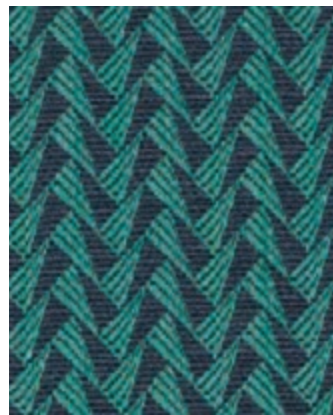

Axis
BF10679/680
9 colours